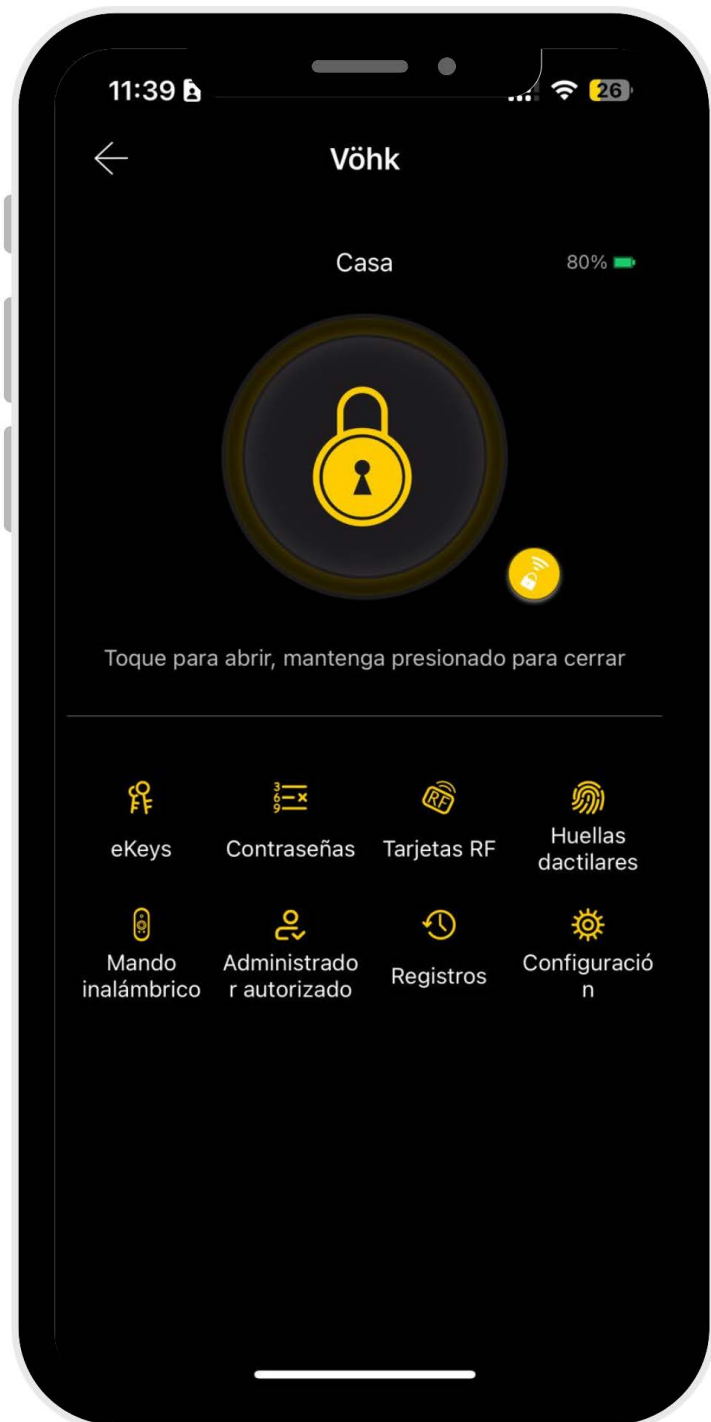

FICHA TÉCNICA

CERRADURA DIGITAL

VÖHK

Z-1

Huella Dáctilar

App Móvil

Operación a Distancia

Tarjeta RFID

Código Numérico

Color base	Black
Material	Aluminio / Acrílico
Espesor puerta	45 a 100 mm
Garantía	1 año
Backset	60 mm
Mortise	6058
Tipo de Puerta	Madera / Aluminio
Guía por Voz	Sí
Tipo de Teclado	Retroiluminado al tacto
Batería	Batería de Litio
Conector de Emergencia	USB C
Incluye	3 Tarjetas RFID 13,56 Mhz Cable USB C 2 Llaves mecanicas
Duración Pilas	1 año (7.000 aperturas aprox)
Opciones de Apertura	App móvil, huella, código, tarjeta RF, llave.
Tipo de cerradura	Embutir con "double quick lock".
Conectividad	Bluetooth o WiFi (opción con HUB).
Compatibilidad	IOS, Android, WatchOS.
Certificación	IP55

APP MÓVIL

CONTROLA DESDE TU SMARTPHONE

VÖHK

100

Huellas

150

Códigos

200

Tarjetas RF

- Nivel de batería cerradura
- Apertura vía Bluetooth
- Apertura remota vía WiFi (opción Hub Vöhk Plus)
- Códigos de acceso temporal, cíclicos o de "un solo uso" a distancia (sin necesidad de WiFi)
- E-Keys ilimitadas
- Historial de aperturas y control de accesos