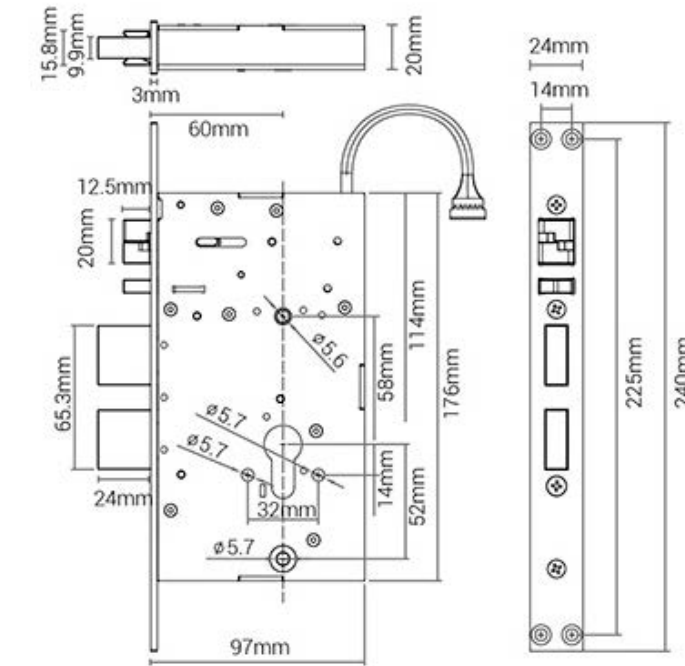

Código Numérico

Color base	Black
Material	Aluminio / Acrílico
Espesor puerta	45 a 100 mm
Garantía	1 año
Backset	60 mm
Mortise	6058
Tipo de Puerta	Madera / Aluminio
Guía por Voz	Sí
Tipo de Teclado	Retroiluminado al tacto
Batería	Batería de Litio
Conector de Emergencia	USB C
Incluye	3 Tarjetas RFID 13,56 Mhz Cable USB C 2 Llaves mecanicas
Duración Pilas	1 año (7.000 aperturas aprox)
Opciones de Apertura	App móvil, huella, código, tarjeta RF, llave.
Tipo de cerradura	Embutir con "double quick lock".
Conectividad	Bluetooth o WiFi (opción con HUB).
Compatibilidad	IOS, Android, WatchOS.
Certificación	IP55