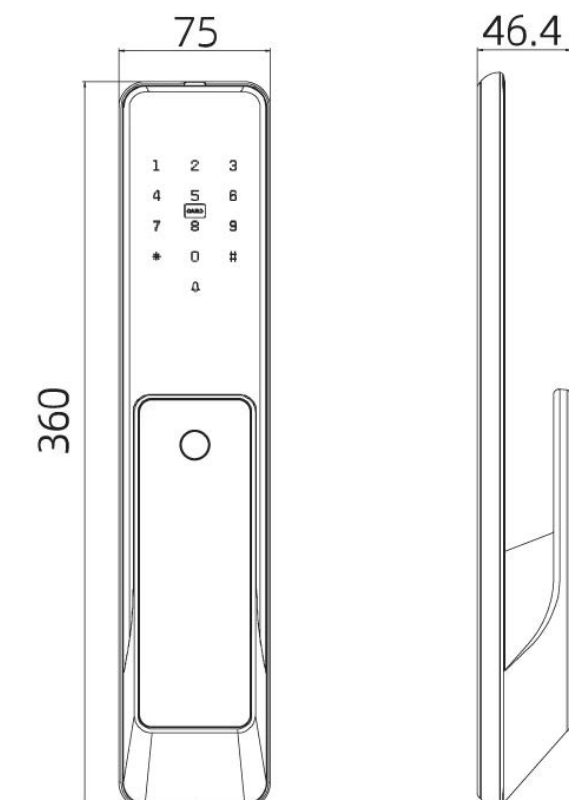

Código Numérico

Color base	Black
Material	Aluminio / Acrílico
Espesor puerta	45 a 100 mm
Garantía	1 año
Backset	60 mm
Mortise	6058
Tipo de Puerta	Madera / Aluminio
Guía por Voz	Sí
Tipo de Teclado	Retroiluminado al tacto
Batería	Batería de Litio
Conector de Emergencia	USB C
Incluye	3 Tarjetas RFID 13,56 Mhz Cable USB C 2 Llaves mecanicas
Duración Pilas	1 año (7.000 aperturas aprox)
Opciones de Apertura	App móvil, huella, código, tarjeta RF, llave.
Tipo de cerradura	Embutir con "double quick lock".
Conectividad	Bluetooth o WiFi (opción con HUB).
Compatibilidad	IOS, Android, WatchOS.
Certificación	IP55